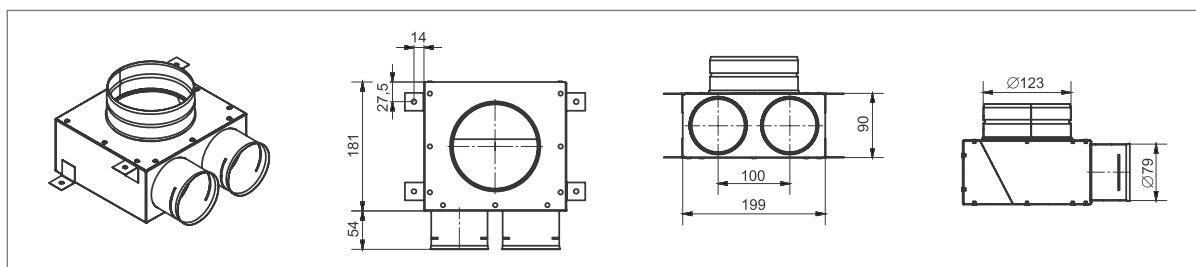

REQUBOX 2-75/125