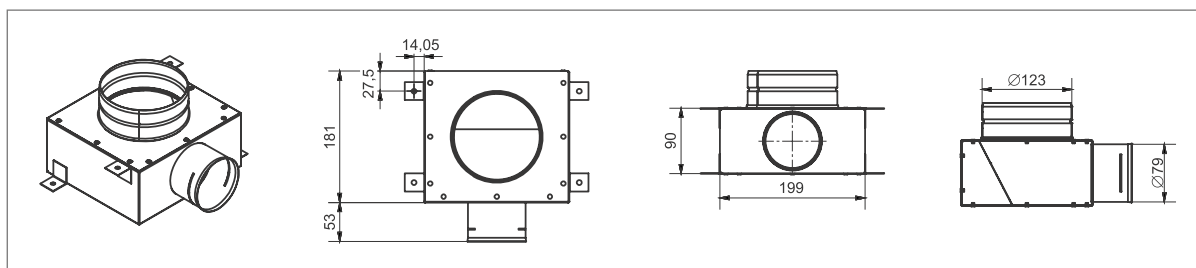

wymiary skrzynek rozdzielczych

REQUBOX 1-75/125